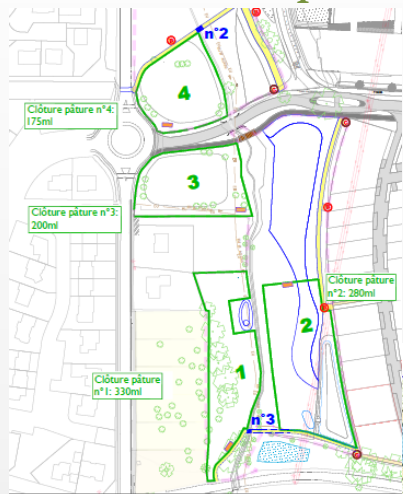

PLAN DE GESTION DIFFÉRENCIÉE — ÉCO-PÂTURAGE

○ Mise en place d'un éco-pâturage en régie

Les Brouillards

Parc de la Guérinais

Le Penloup