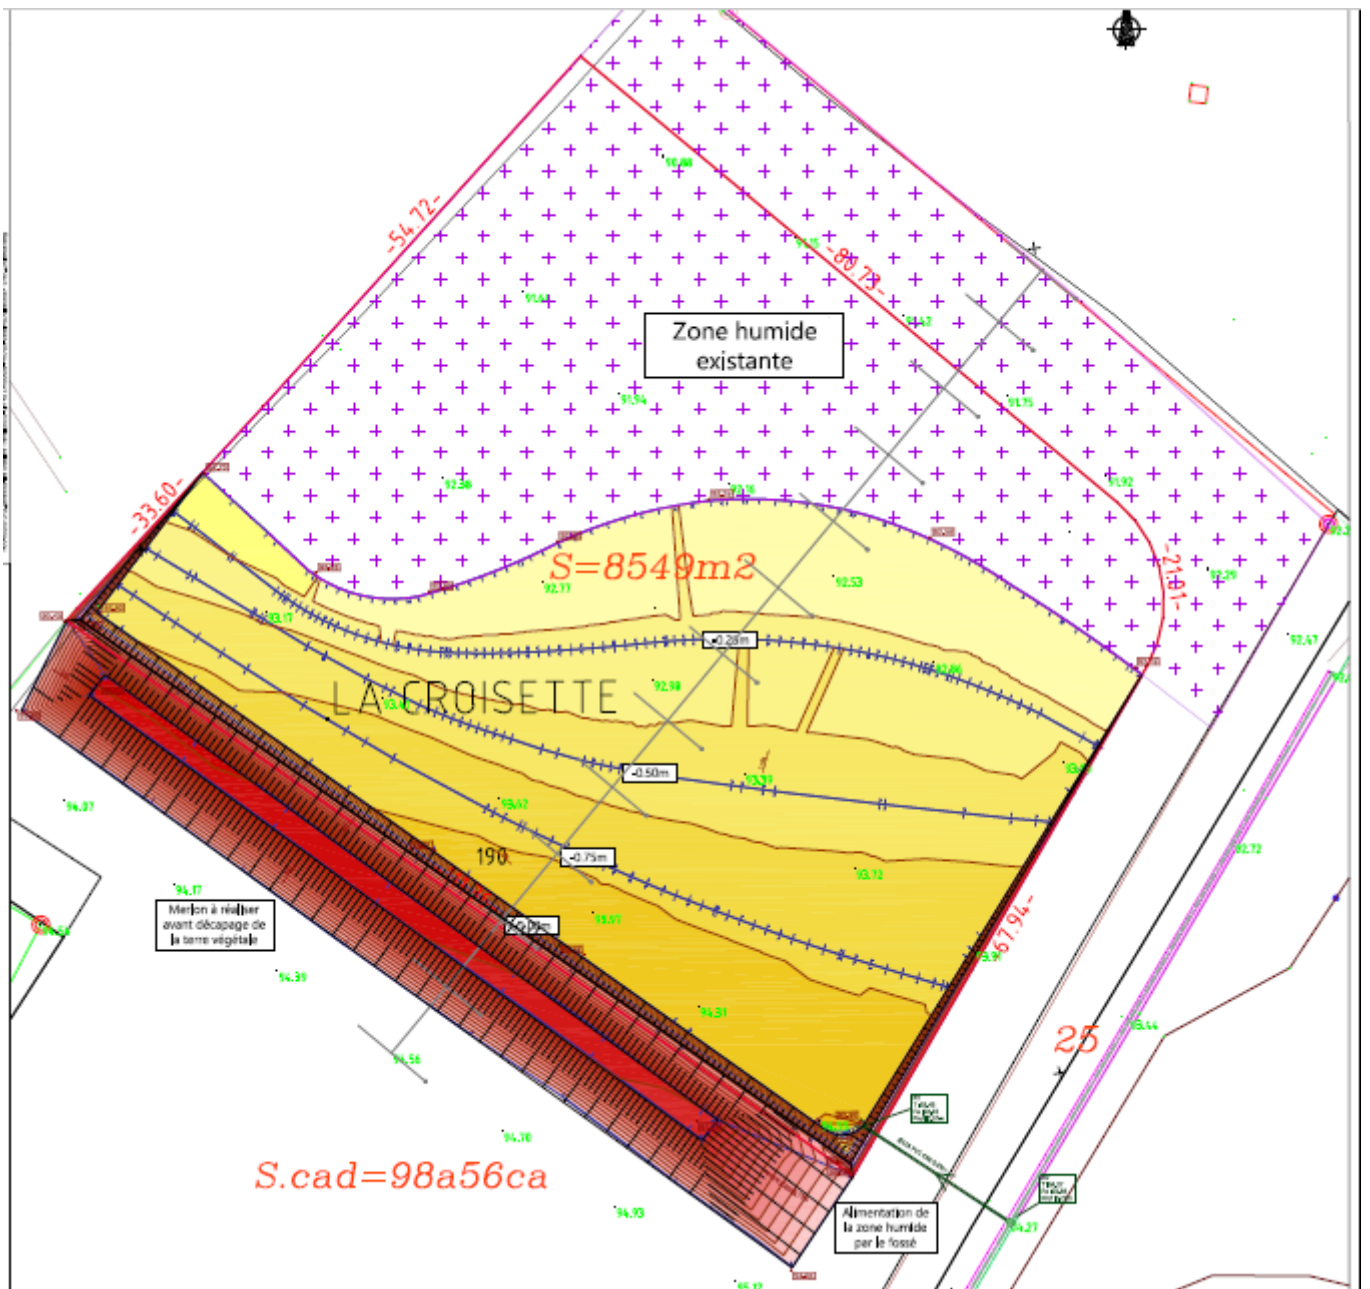

 <p>Ville de Liffré</p> <p><i>Direction des services techniques</i></p> <p><i>Service Espaces verts</i></p>	<h1>INFO TRAVAUX</h1>	 <p>EUROPEAN HOMES</p>
	<h2>Travaux d'espaces verts</h2>	
	<p>travaux de réhabilitation de zone humide</p> <p>La Croisette</p>	

Dans le cadre du chantier des travaux de l'aménageur European Homes sur le lotissement de la Quinte, des travaux de réhabilitation de zone humide vont avoir lieu sur une parcelle à la Croisette.

Ces travaux n'entraîneront que peu de nuisance sur les voiries car l'ensemble des matériaux de terrassement sera réutilisé sur place.

Les travaux réalisés par l'entreprise Pigeon auront lieu du 19 au 23 avril 2021. Les plantations du talus seront faites à l'automne prochain.

Par avance, nous vous prions de nous excuser pour les gênes occasionnées et nous mettons tout en œuvre pour que cette intervention génère le moins de nuisances possibles.