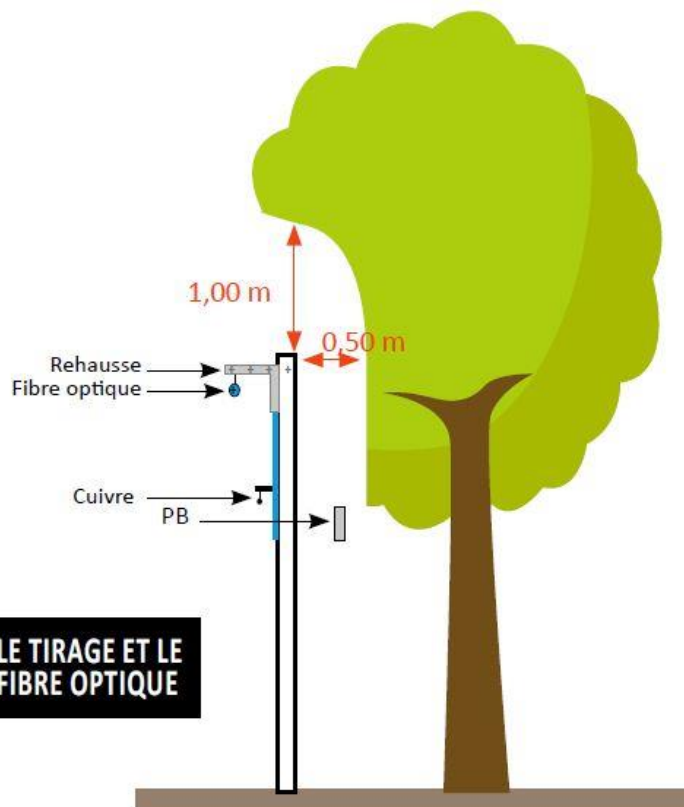

INFO TRAVAUX

Direction des services techniques

demande-interventions@ville-liffre.fr

IT : 2022-100

Opération : Elagage pour
déploiement fibre

Lieu : sur le domaine public

Dans le cadre du déploiement de la fibre sur la commune de Liffré, les services techniques vont procéder à l'élagage des arbres le long des lignes télécom sur le domaine public.

Les sites concernés sont :

- Lieu-dit « La Croisette »
- Lieu-dit « Baillé du Chêne sec »
- L'Angevinois (le long du parc Pierre Rouzel)
- Le chemin du parc Léo Lagrange

Les travaux débuteront à partir du **19 septembre 2022** pour une période de 2 à 3 semaines.

ZONE À ÉLAGUER POUR LE TIRAGE ET LE RACCORDEMENT DE LA FIBRE OPTIQUE