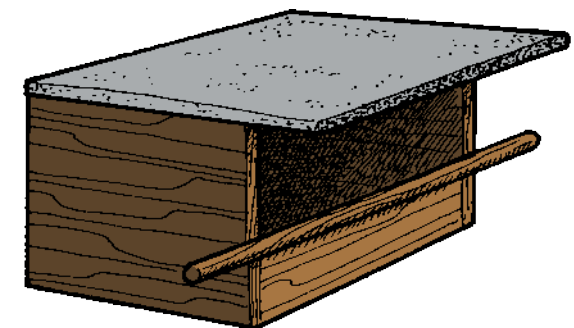

Nichoir pour le Faucon crécerelle

Épaisseur du bois : 18mm

<http://nichoirs.net>