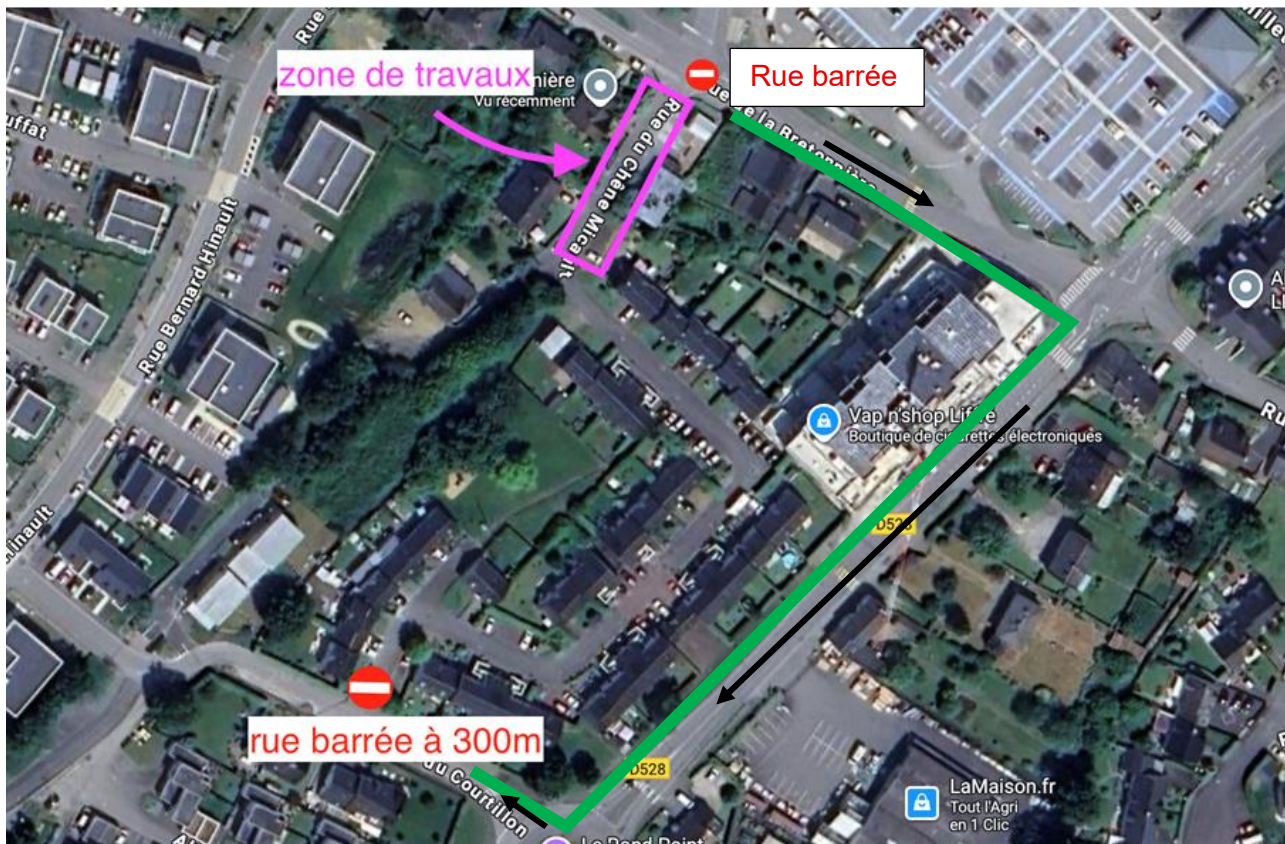

# INFO TRAVAUX

Direction des services techniques  
demande-interventions@ville-liffre.fr

IT : 2026-20

Démontage de grue

Lieu : 3 rue de la Bretonnière

Dans le cadre de travaux de démontage de grue, au 3 rue la Bretonnière, l'entreprise CRM interviendra du :

**Mercredi 11/03/2026 au jeudi 12/03/2026 de 9h à 17h**

En raison des restrictions qui précèdent, la route sera barrée au niveau de la Rue du Chêne Micault comme indiqué ci-dessous :

Nos excuses pour la gêne occasionnée.