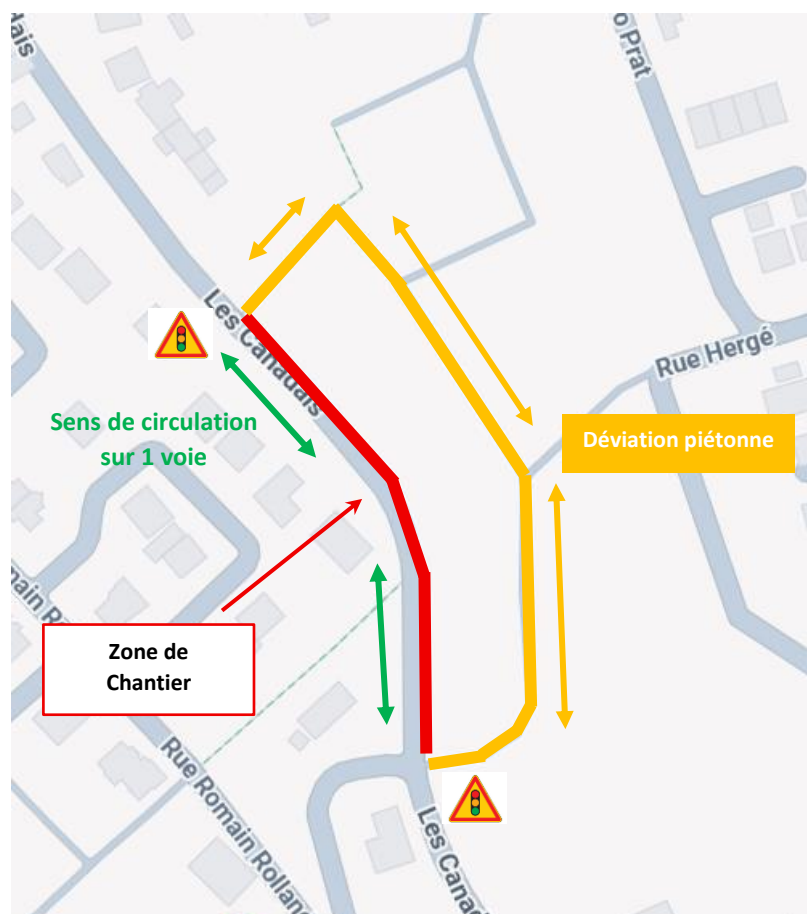

INFO TRAVAUX

Direction des services techniques
demande-interventions@ville-liffre.fr

IT : 2026-43

Désherbage Electrique
des Renouées du Japon

Lieu : rue des Canadiens

Dans le cadre du désherbage électrique des Renouées du Japon, rue des Canadiens, l'entreprise IDVERDE interviendra du :

Lundi 15/06/2026 au Mercredi 17/06/2026 de 8h à 17h

En raison des restrictions qui précèdent, la route sera temporairement réduite à 1 voie de circulation et régulée avec alternat par feux tricolores. En raison des risques liés au procédé de Désherbage, une déviation piétonne sera mise en place comme indiquée ci-dessous :