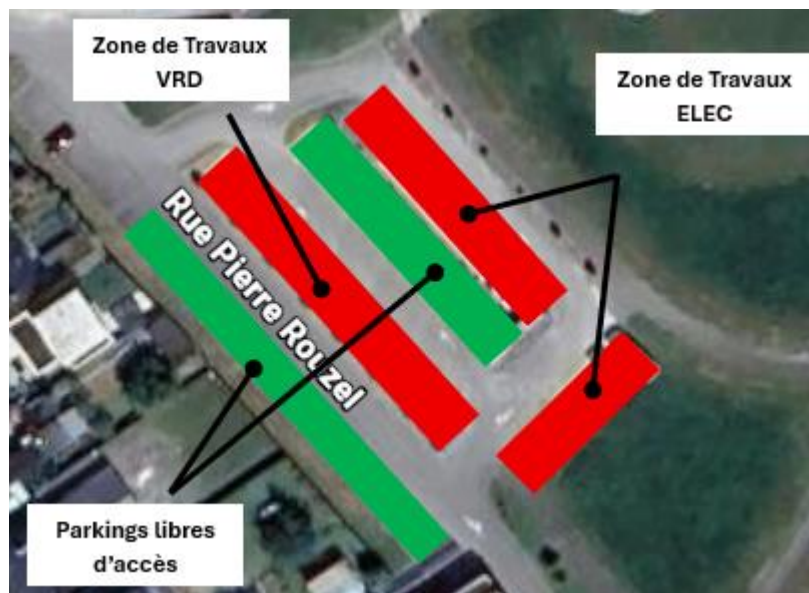

INFO TRAVAUX

Direction des services techniques
demande-interventions@ville-liffre.fr
IT : 2026-44

Raccordement des ombrières
photovoltaïques et travaux de VRD
Stationnement interdit

Lieu : Parking P. Rouzel

Dans le cadre de travaux de raccordement sur les ombrières photovoltaïques et de reprise VRD sur les pieds de poteaux de la charpente métallique, l'entreprise SEE YOU SUN occupera le parking Pierre Rouzel du **08 Juin au 12 Juin 2026** :

En raison des restrictions qui précèdent, le stationnement sera interdit et fermé par zones d'intervention, et de manière alternative (en rouge), afin de garder des emplacements ouverts aux usagers durant les périodes mentionnées ci-dessous :

Parking Pierre Rouzel

Stationnement interdit

Du lundi 08/06/26 au vendredi 12/06/26

Nous vous prions de nous excuser pour la gêne occasionnée.

IT 1 ☐ 2 ☐ 3 ☒ 4 ☐ 5 ☐ 6 ☐